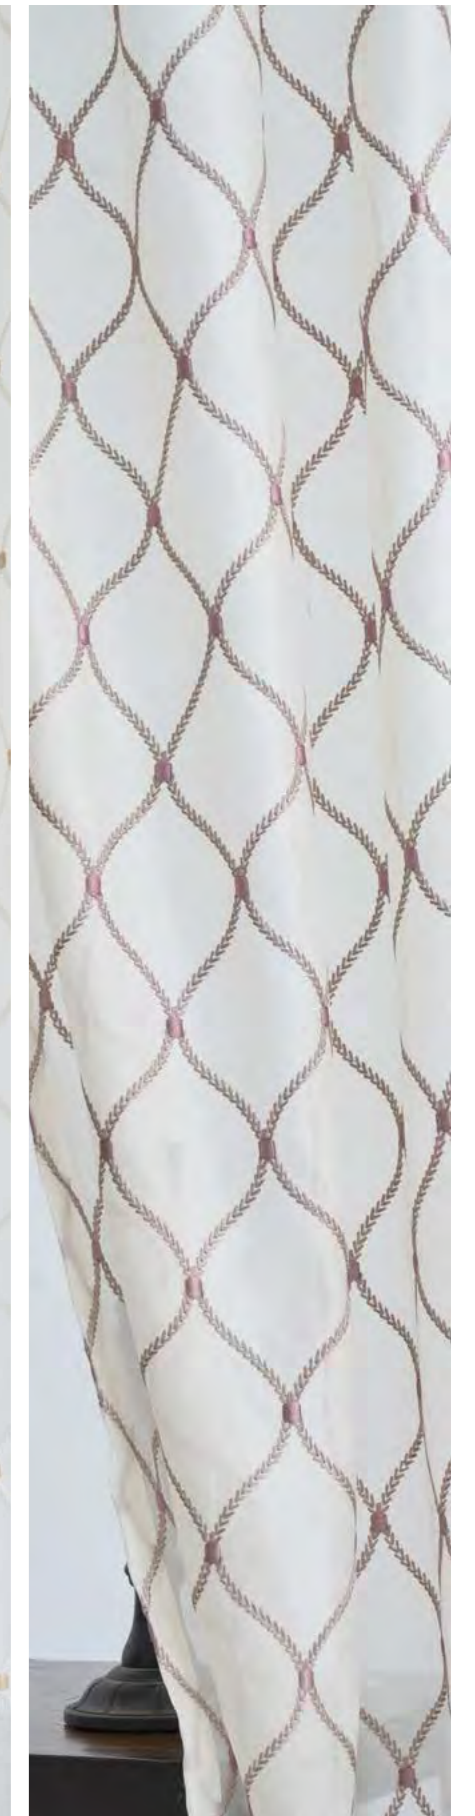

SPL 437/01

SPL 437/03