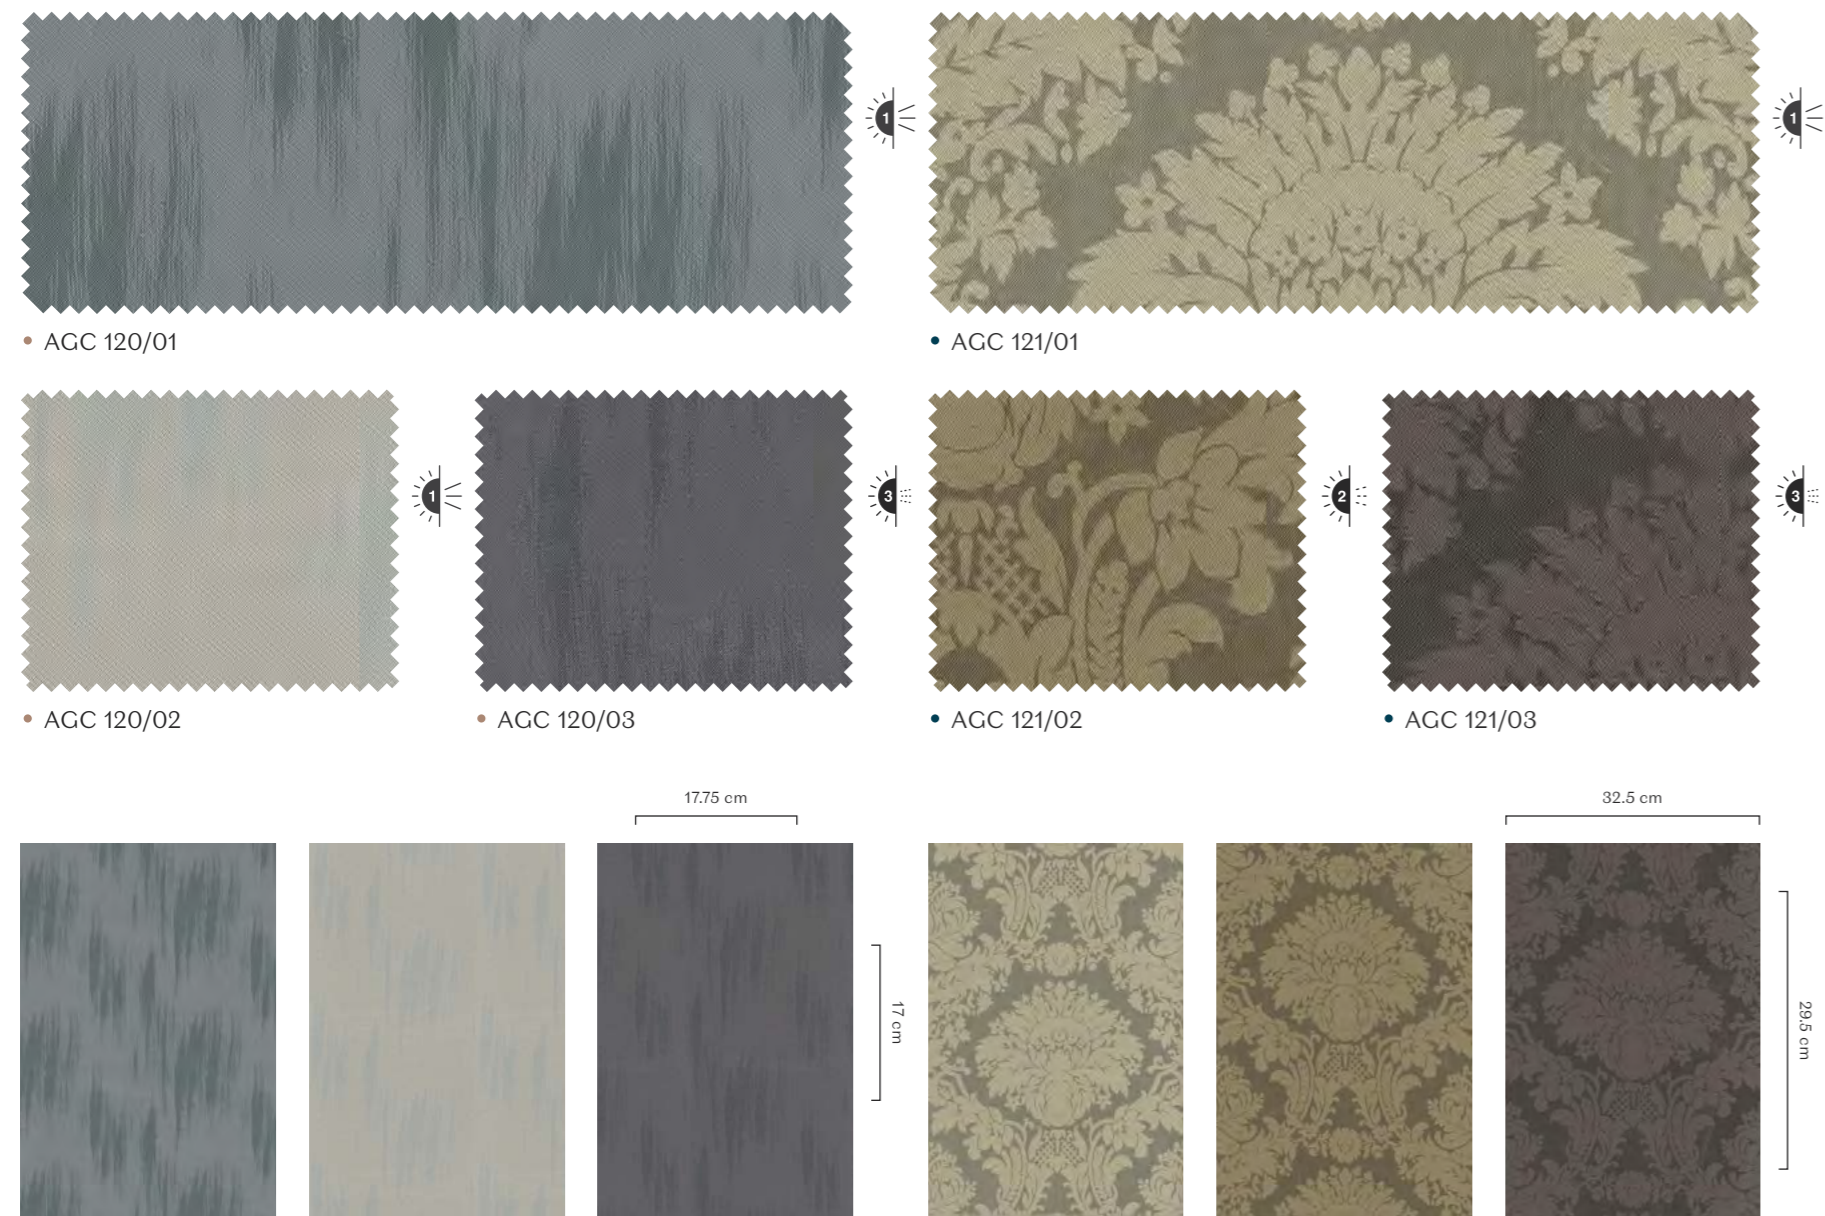

• **AGC 120**
ALLERGY CARE
Width : 147 cm (57")
Weight : 251 g/m²
Composition : 100% Polyester

ผ้ากันแสง
ลดการสะสมของฝุ่น

PRICE : 560 B./Y.

• **AGC 121**
ALLERGY CARE
Width : 150 cm (59")
Weight : 240 g/m²
Composition : 100% Polyester

ผ้ากันแสง
ลดการสะสมของฝุ่น

PRICE : 560 B./Y.