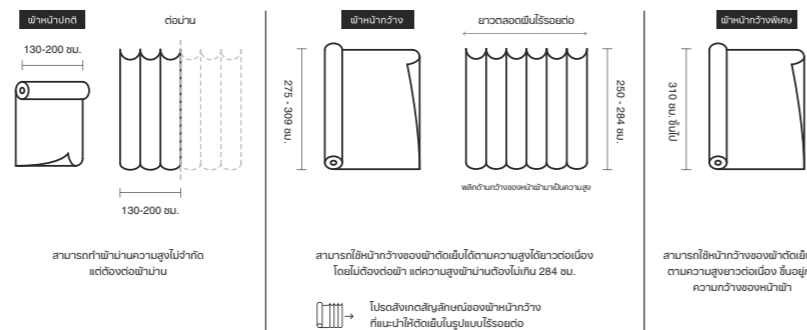

พ้าม่านกว้าง
WIDE WIDTH

เป็นมิตรกับสิ่งแวดล้อม
ENVIRONMENTAL FRIENDLY

มาตรฐานกันลามไฟ
FLAME RETARDANT STANDARD

ปราศจากการฟอร์มาลดีไฮด์
FORMALDEHYDE FREE

เป็นกฎหมายของสหภาพยุโรปว่าด้วยการจดทะเบียน (Registration) การประเมินความเสี่ยง (Evaluation) การขออนุญาต (Authorization) และการจำกัดการใช้ (Restriction) สารเคมี (Chemicals) ในสหภาพยุโรปอย่างปลอดภัย ซึ่งเริ่มมีผลบังคับใช้ตั้งแต่วันที่ 1 มิ.ย.2007 เป็นต้นมา โดยมีวัตถุประสงค์เพื่อปกป้องสุขภาพมนุษย์ และสิ่งแวดล้อม

เป็นเครื่องหมายที่ได้รับการยอมรับในระดับสากล ด้วยเทคโนโลยีการผลิตจากปราศสวิตเซอร์แลนด์ ช่วยยับยั้งการเจริญเติบโตของแบคทีเรียและเชื้อรา ป้องกันไรฝุ่น อันเป็นสาเหตุของการเกิดภูมิแพ้และกลิ่นอับชื้น

คือมาตรฐานทดสอบผลิตภัณฑ์ตามมาตรฐาน 100 ชื่อ จากสถาบันทดสอบสิงทอ (The International Association for Research and Testing in the Field of Textile Ecology) (Oeko) ประเทศสวิตเซอร์แลนด์ ที่ได้รับการยอมรับจากทั่วโลก ซึ่งทำให้เรานับใจได้ว่าจะได้รับสินค้าที่มีคุณภาพสูง มีความปลอดภัย และปราศจากสารพิษ

คือมาตรฐานที่ใช้รับรองความปลอดภัยด้านสิ่งแวดล้อมในอุตสาหกรรมสิ่งทอระดับโลก เป็นเครื่องยืนยันว่าเป็นผลิตภัณฑ์ที่ปราศจากการปนเปื้อนในทุกองค์ประกอบของกระบวนการผลิตทั้งหมด เป็นมิตรอย่างยิ่งขึ้นทั้งต่อผู้ผลิต ผู้บริโภค และสิ่งแวดล้อม

ความแตกต่างของการตัดเย็บระหว่างพ้าม่านปกติ และพ้าม่านกว้าง-พ้าม่านกว้างพิเศษ

Flame Retardant Standard

มาตรฐานกันลามไฟ

FR Test Method / FR Standard	แหล่งกำเนิดไฟที่ทดสอบ	มาตรฐาน
BS 5852 source 0	Cigarette = บุหรี่	British = ยุโรป
BS EN 1021-1	Cigarette = บุหรี่	British = ยุโรป
CAL117	Cigarette = บุหรี่	American = อเมริกา
TRUSTED QUALITY BY VC FABRIC	Cigarette = บุหรี่	มาตรฐานยุโรป = 30 นาที หรือ 1 ชั่วโมง
BS 5852:1979 Part 1 Source 1	FlameRetardant = ระเบิดไฟ	British = ยุโรป
BS EN 1021-1 (Cigarette), BS EN 1021-2 (Match)FAA 25.853MVSS 302	FlameRetardant = ระเบิดไฟ	American = อเมริกา
BS EN 1021-1 (Cigarette), BS EN 1021-2 (Match)	FlameRetardant = ระเบิดไฟ	American = อเมริกา
NFPA701	FlameRetardant = ระเบิดไฟ	American = อเมริกา

Light Blocked Level

ระดับการกันแสงสำหรับพ้าม่านกันแสง

LEVEL 1

กันแสงได้ปานกลาง / Medium Light Blocked (ระดับการกันแสง 25% - 79.99%) ส่วนใหญ่เป็นผ้าสีอ่อน เหมาะกับห้องที่ต้องการแสง เช่นห้องรับแขก, ห้องนั่งเล่น (Most are light colour fabrics; suit the room which needs light such as living area or stair hall.)

LEVEL 2

กันแสงได้ระดับดี / High Light Blocked (ระดับการกันแสง 80% - 89.99%) โทนสีกลางๆ แสงผ่านได้เล็กน้อย ให้ความเป็นส่วนตัว แต่ไม่มืดมาก (The fabrics provide privacy while not make the room too dark.)

LEVEL 3

กันแสงได้ดีมาก / Very High Light Blocked (ระดับการกันแสง 90% - 99.99%) ส่วนใหญ่เป็นทึบสีเข้ม เหมาะกับห้องที่ต้องการความมืดมาก เช่น ห้องนอน มักใช้คู่กับม่านโปร่ง กรณีที่ต้องการให้แสงส่องผ่าน (Most are dark colour fabrics; suit the room which not allows any disruption such as a bedroom.)

Care Instructions

Wash

Machine Wash at Max 30 °C
ซักเครื่องด้วยน้ำเย็น อุณหภูมิไม่เกิน 30°C

Do Not Wash
ห้ามซัก

Sponge Clean Only
ใช้ผ้าหรือฟองน้ำเช็ดเท่านั้น

Machine Wash at Max 40 °C
ซักเครื่องด้วยน้ำเย็น อุณหภูมิไม่เกิน 40°C

Hand Wash
ซักด้วยมือ

Machine Wash at Max 30 °C Gentle Cycle
ซักเครื่องด้วยน้ำเย็น อุณหภูมิไม่เกิน 30°C ด้วยโปรแกรมขนอบผ้าสำหรับผ้าบางเบา

Machine Wash at Max 40 °C Gentle Cycle
ซักเครื่องด้วยน้ำเย็น อุณหภูมิไม่เกิน 40°C ด้วยโปรแกรมขนอบผ้าสำหรับผ้าบางเบา

Iron

Low iron at Max. 110 °C
รีดด้วยอุณหภูมิไม่เกิน 110°C

Low iron at Max. 110 °C (Fabric Face Only), No Steam
รีดด้วยอุณหภูมิไม่เกิน 110°C รีดเฉพาะด้านหน้าผ้า ห้ามใช้ไอน้ำ

Medium Iron at Max. 150 °C
รีดด้วยอุณหภูมิปานกลางไม่เกิน 150°C

Low Iron at Max. 110 °C with cloth in between
รีดด้วยอุณหภูมิไม่เกิน 110°C โดยใช้ผ้ารองหน้าผ้าก่อนรีด

High Iron at Max. 200 °C
รีดด้วยอุณหภูมิสูงไม่เกิน 200°C

Low Iron at Max. 150 °C with cloth in between
รีดด้วยอุณหภูมิปานกลางไม่เกิน 150°C โดยใช้ผ้ารองหน้าผ้าก่อนรีด

Do Not Iron
ห้ามรีด

Low Iron at Max. 110 °C on reverse side
รีดด้วยอุณหภูมิไม่เกิน 110°C รีดด้านหลังผ้า

Low iron at Max. 110 °C (Fabric Face Only)
รีดด้วยอุณหภูมิไม่เกิน 110°C รีดเฉพาะด้านหน้าผ้า

Medium Iron at Max. 150 °C on reverse side
รีดด้วยอุณหภูมิปานกลางไม่เกิน 150°C รีดด้านหลังผ้า

Low Iron at Max. 110 °C No Steam
รีดด้วยอุณหภูมิไม่เกิน 110°C ห้ามใช้ไอน้ำ