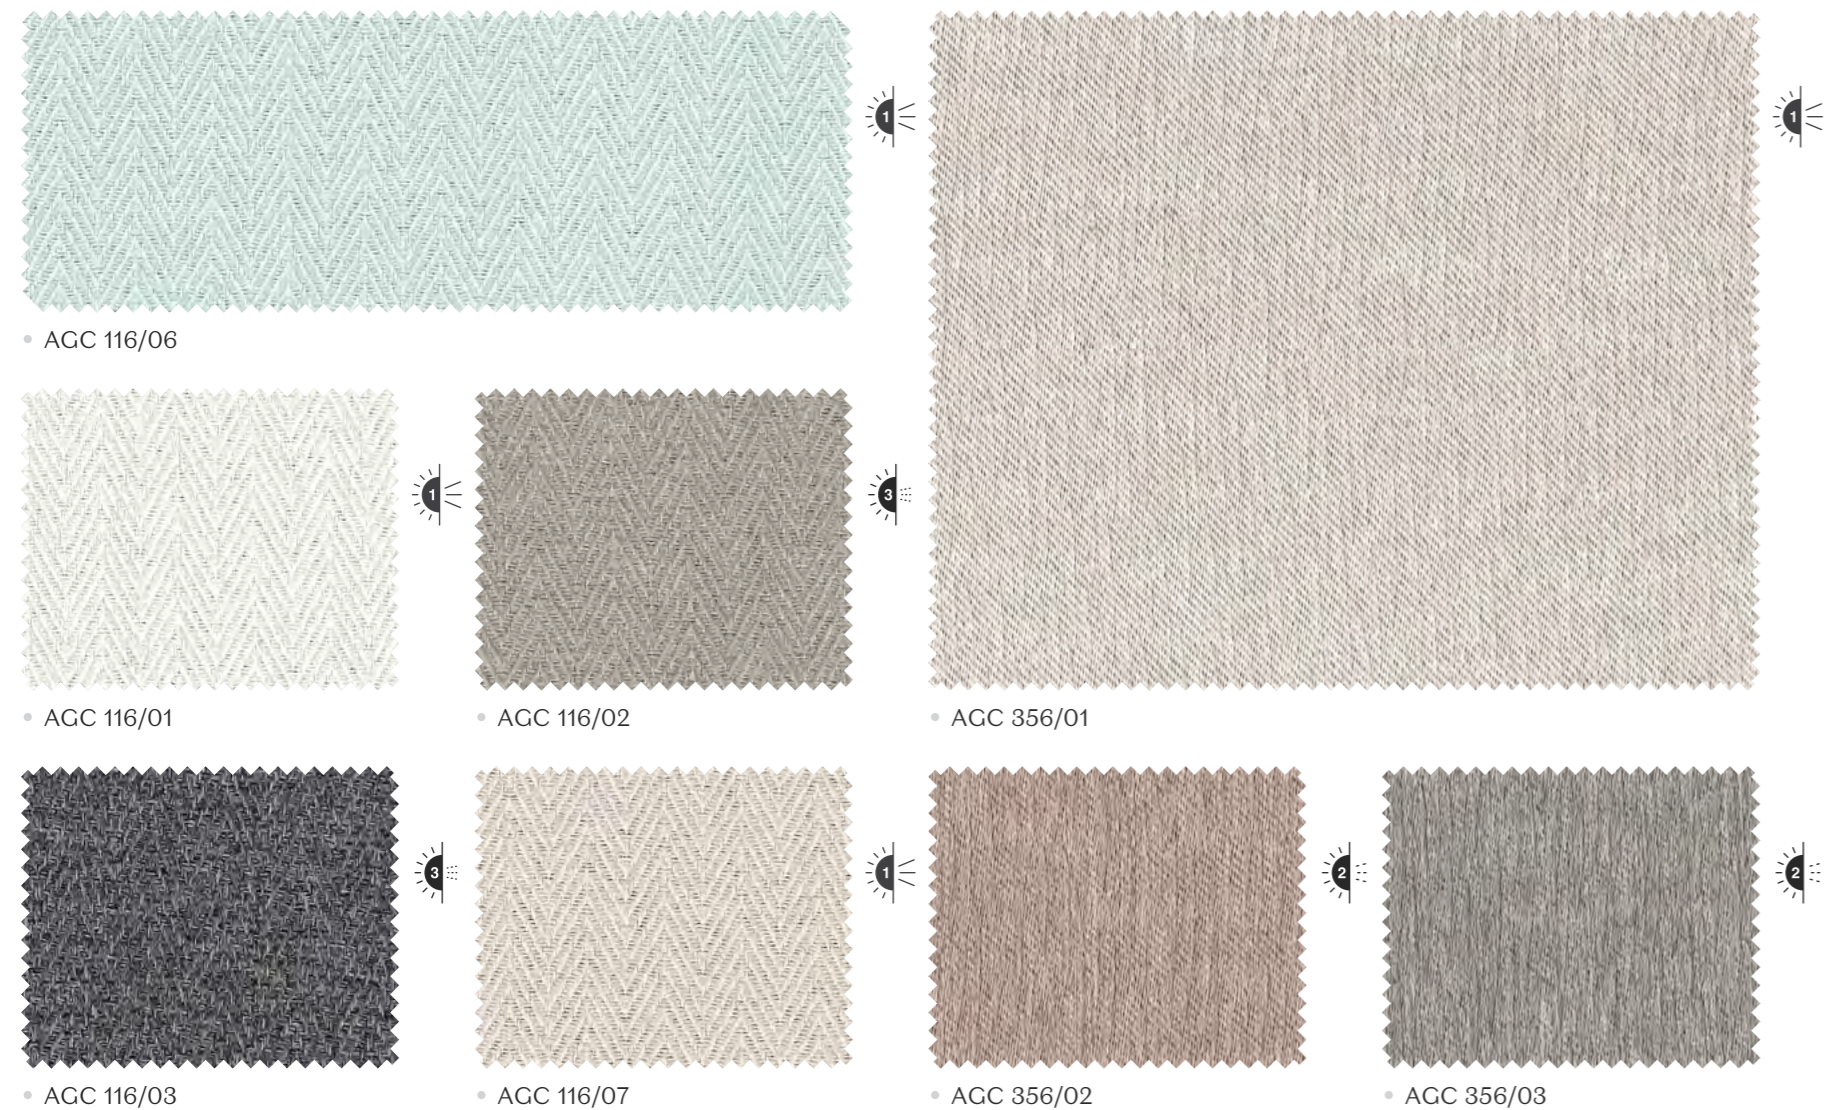

• AGC 115

ALLERGY CARE

Width : 148 cm (58")
Weight : 275 g/m²
Composition : 100% Polyester

ผ้าม่านกันแสง
ลดการสะสมของฝุ่น

PRICE : 560 B./Y.

• AGC 116

ALLERGY CARE

ผ้าผ่านกันแสง
ลดการสะสมของฝุ่น