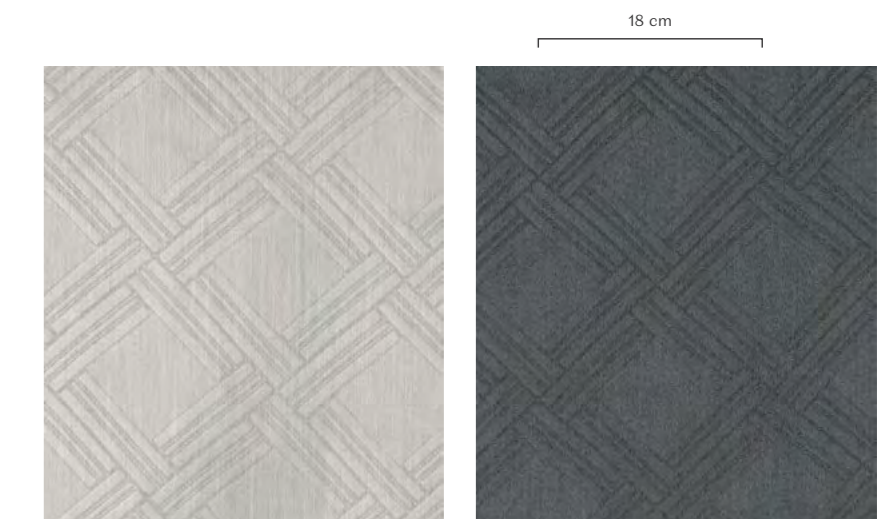

• AGC 116

ALLERGY CARE

ผ้าผ่านกันแสง
ลดการสะสมของฝุ่น

Width : 148 cm (58")
Weight : 302 g/m²
Composition : 100% Polyester

PRICE : 560 B./Y.

• AGC 356

ALLERGY CARE

ผ้าผ่านกันแสง
ลดการสะสมของฝุ่น

Width : 148 cm (59")
Weight : 264 g/m²
Composition : 100% Polyester

PRICE : 560 B./Y.

• AGC 314

ALLERGY CARE

ผ้าผ่านกันแสง
ลดการสะสมของฝุ่น

Width : 148 cm (58")
Weight : 277 g/m²
Composition : 100% Polyester

PRICE : 560 B./Y.