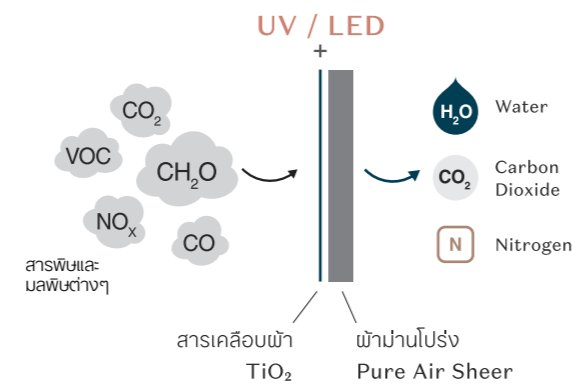

หลักการทำงานของนวัตกรรม Pure Air©

เคลือบผ้าด้วยสารเร่งปฏิกิริยาด้วยแสง (photocatalyst) ที่ได้จากไททาเนียมไดออกไซด์ (TiO2) ซึ่งเป็นสารที่ปลอดภัยต่อสุขภาพ เมื่อมีแสงแดดส่องผ่าน รวมถึงแสงสว่างของหลอดไฟ พลูออโรสเซนต์ และหลอดไฟ LED ผ้าม่านจะเร่งฟอกอากาศ ทำจัดสารมลพิษในอากาศที่อันตรายต่อสุขภาพ ทั้งฟอร์มัลดีไฮด์ (CH2O) ที่มักเจือปนอยู่ในสิ่งทอ เพอร์นิเจอร์ ภาชนะบรรจุอาหารที่ไม่ได้มาตรฐาน ควันบุหรี่, คาร์บอนมอนอกไซด์ (CO) จากการเผาไหม้จากท่อไอเสียรถยนต์, ไนโตรเจนออกไซด์ (NOx) จากการเผาไหม้เชื้อเพลิงในเครื่องยนต์ และเครื่องยนต์เป็นสารตั้งต้นของฝุ่น PM2.5, สารประกอบอินทรีย์ที่ระเหยง่าย (VOCs) จากสีทาผนัง น้ำยาขจัดคราบ น้ำยาซักแห้ง รวมถึงการปนเปื้อนในน้ำดื่มและอาหาร จะมีการเปลี่ยนก๊าซพิษให้กลายเป็นน้ำ ไนโตรเจน และคาร์บอนไดออกไซด์ ส่วนประกอบของอากาศในปริมาณที่สมดุล คุณอากาศสดชื่นภายในบ้าน