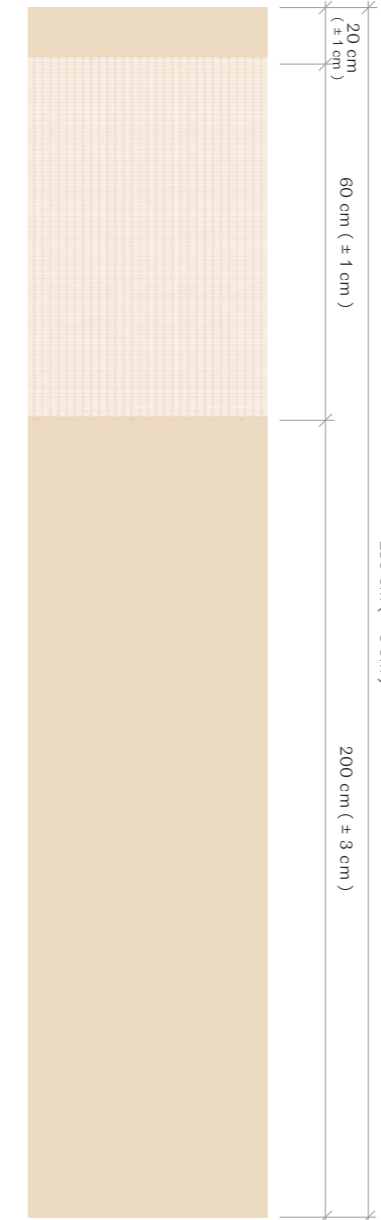

Width : 280 cm (110")

Weight : 230 g/m²

Composition : 100% Flame Retardant Polyester

PRICE : 690 B./Y.

ACTUAL FABRIC COLOUR MAY DIFFER FROM THE PICTURE / COLOUR SHADES MAY SLIGHTLY VARY FROM PICTURE TO PICTURE
สีจริงของผ้าอาจแตกต่างจากในรูป / สีจริงของผ้าอาจแตกต่างกันเล็กน้อย / สีจริงของผ้าอาจแตกต่างกันเล็กน้อย