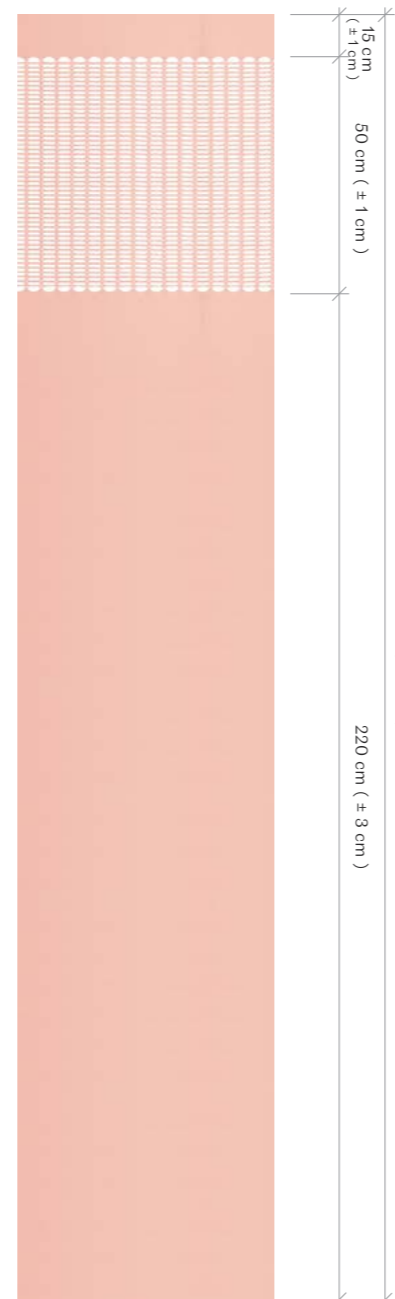

• HOS 132/05

• HOS 132

HOSPITAL FABRIC

Width : 285 cm (112") ± 5 cm
Weight : 238 g/m²
Composition : 100% Polyester

PRICE : 590 B./Y.

ผ้าตาข่ายสำหรับใช้ในสถานพยาบาล
ป้องกันไรฝุ่น ยับยั้งแบคทีเรีย และกันลมนไฟ

Flame Retardant
NFPA701-SMALL SCALE