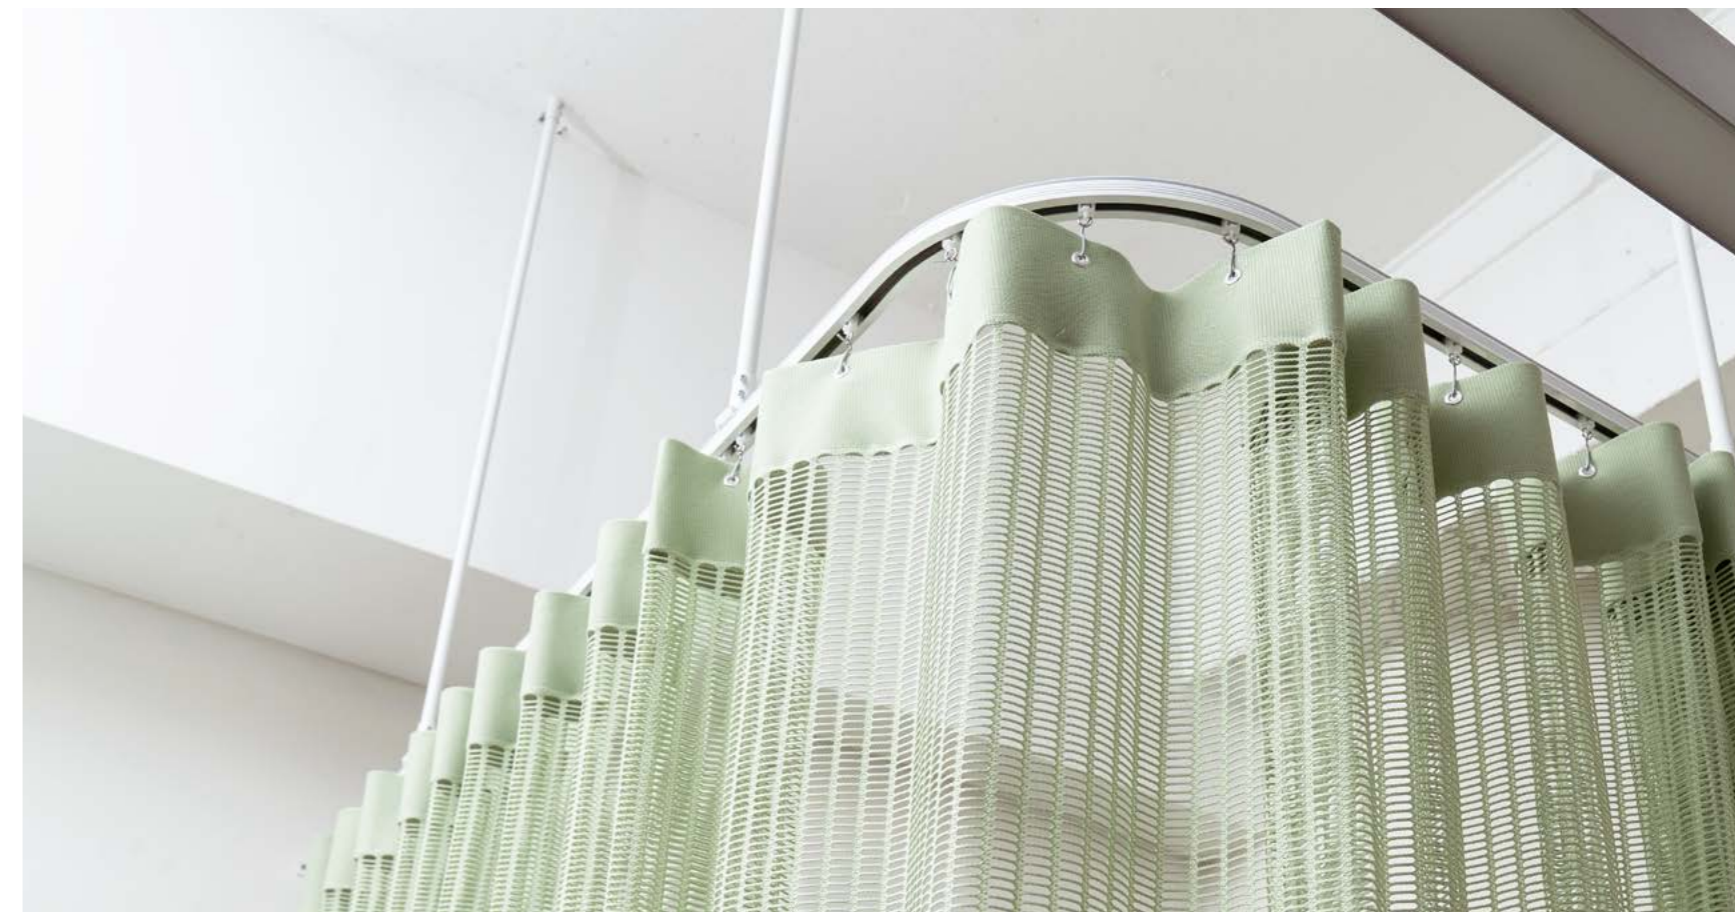

MEDICAL SMOOTH TRACK

รางสไลด์สำหรับใช้งานในสถานพยาบาล

ติดตั้งได้ เปิด-ปิด สั้นสมบุก เข้มสนิก ไร้เสียงรบกวน รางม่านประสิทธิภาพสูงสำหรับงานในสถานพยาบาลโดยเฉพาะ มาพร้อมขาจับที่ช่วยติดตั้งผ้าม่านให้เข้ามุมได้ตามต้องการ เหมาะกับอาคารที่มีเพดานสูง และต้องการสร้างม่านกันเตียง ปกป้องความเป็นส่วนตัวให้กับผู้ป่วยในโรงพยาบาล

สแกน QR Code เพื่ออ่านรายละเอียดเพิ่มเติม