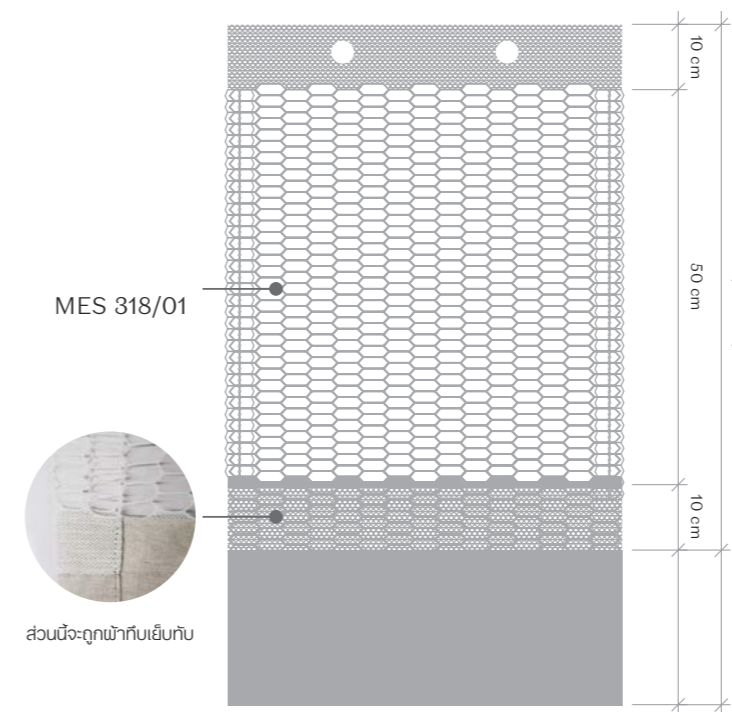

• HOS 132

HOSPITAL FABRIC

Width : 285 cm (112") ± 5 cm
 Weight : 238 g/m²
 Composition : 100% Polyester

PRICE : 590 B./Y.

ผ้าตาข่ายสำหรับใช้ในสถานพยาบาล
 ป้องกันไรฝุ่น ยับยั้งแบคทีเรีย และกันลมนไฟ

Flame Retardant
 NFPA701-SMALL SCALE

• MES 318/01*

รูป MES 318 เมื่อเย็บติดกับผ้ากัน

* สามารถนำผ้าม่านตาข่ายสำหรับใช้ในสถานพยาบาล MES 318 ไปตัดเย็บเชื่อมต่อกับผ้าม่านทั่วไปได้

MES318/01, AVR315/01

• MES 318

MESH HOSPITAL CURTAIN

ผ้าม่านตาข่ายสำหรับใช้ในสถานพยาบาล
 กันลมนไฟ