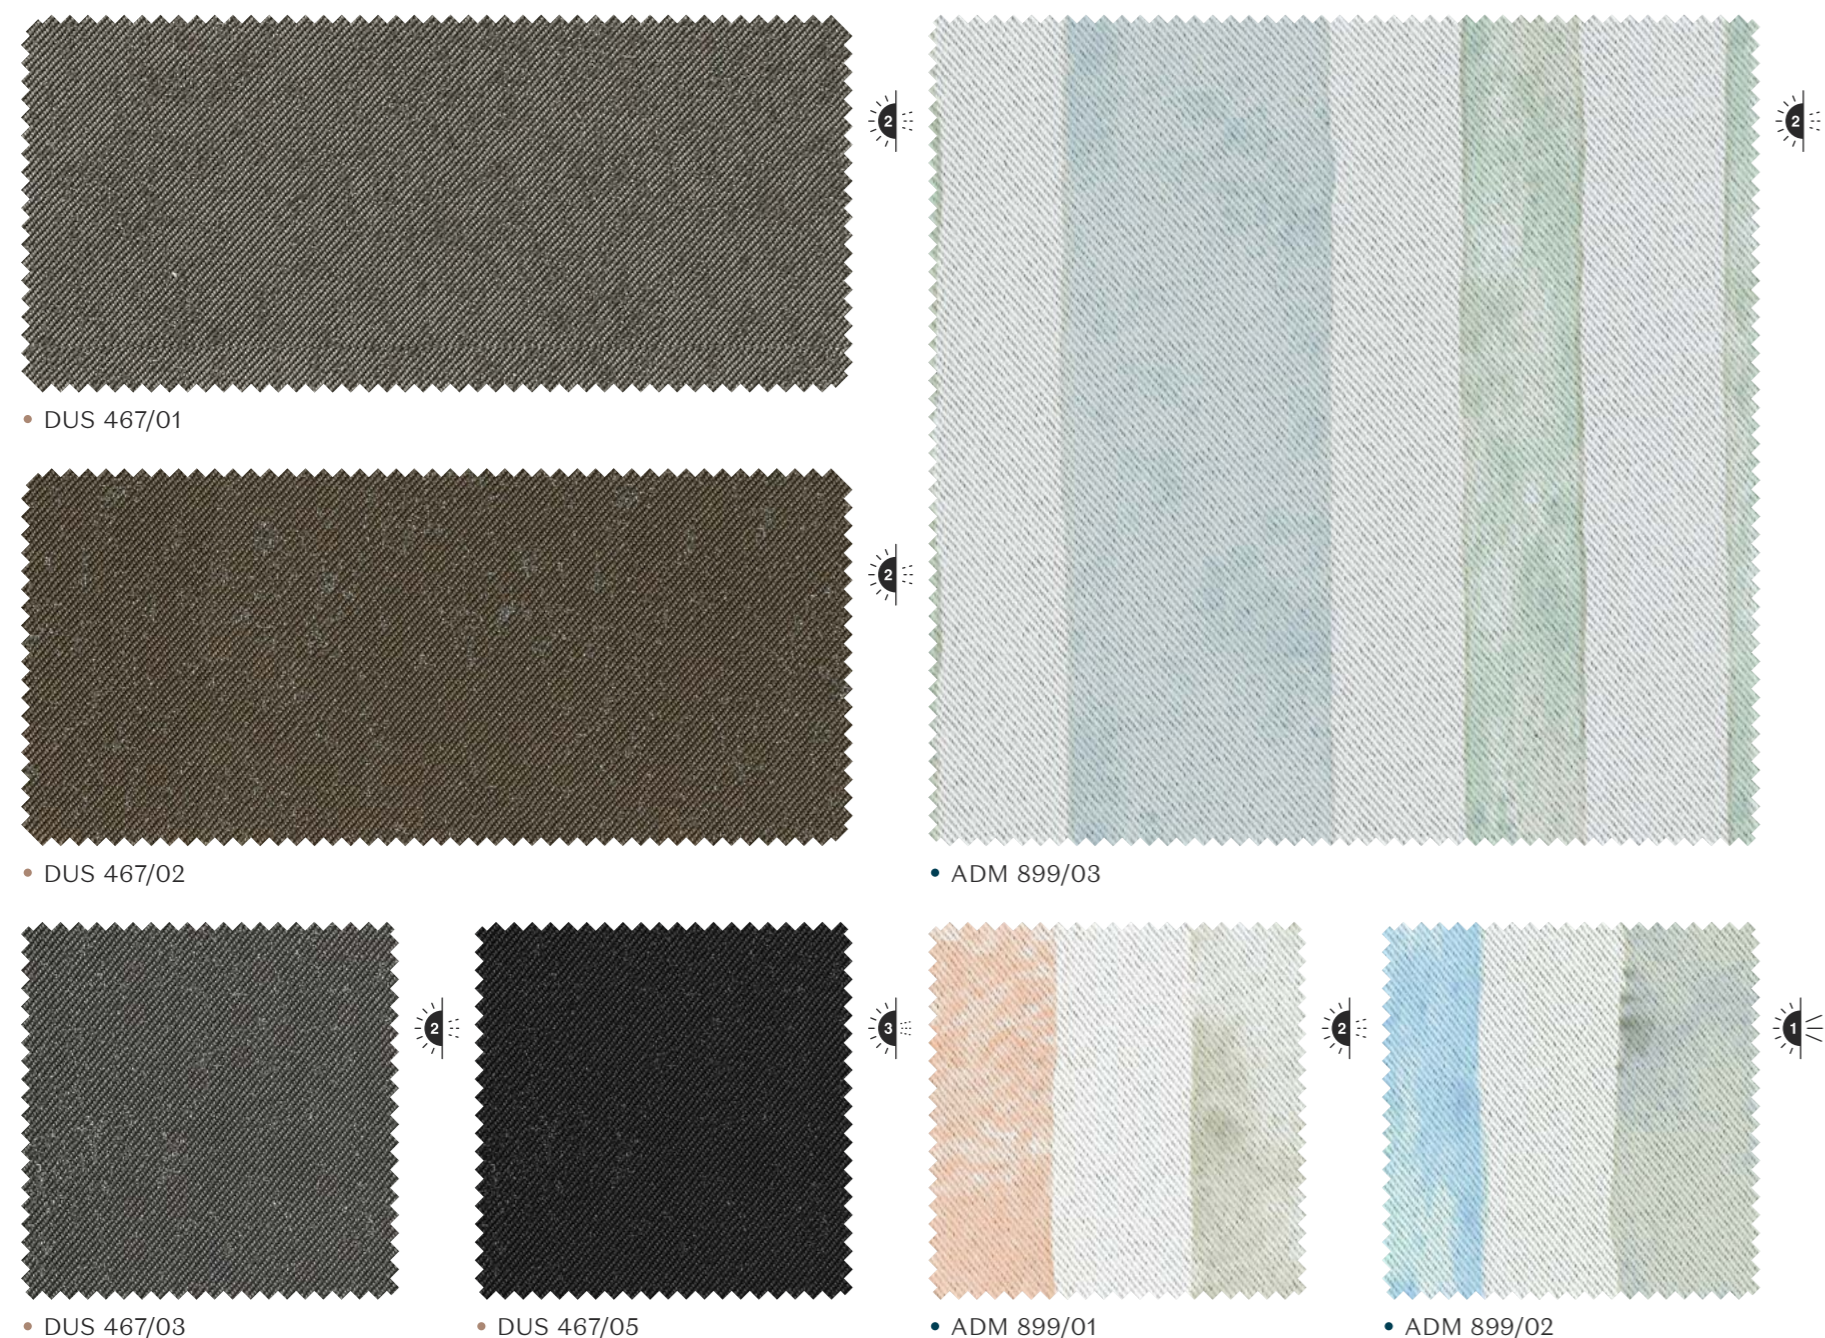

• DUS 467

STAR DUST

ผ้าหนักกันแสง

Width : 147 cm (57")
Weight : 256 g/m²
Composition : 100% Polyester

PRICE : 550 B./Y.

• ADM 899

ANTIÉR STRIPE DM

Signature Design
ผ้าหนักกันแสง

Width : 150 cm (59")
Weight : 248 g/m²
Composition : 100% Polyester

PRICE : 490 B./Y.